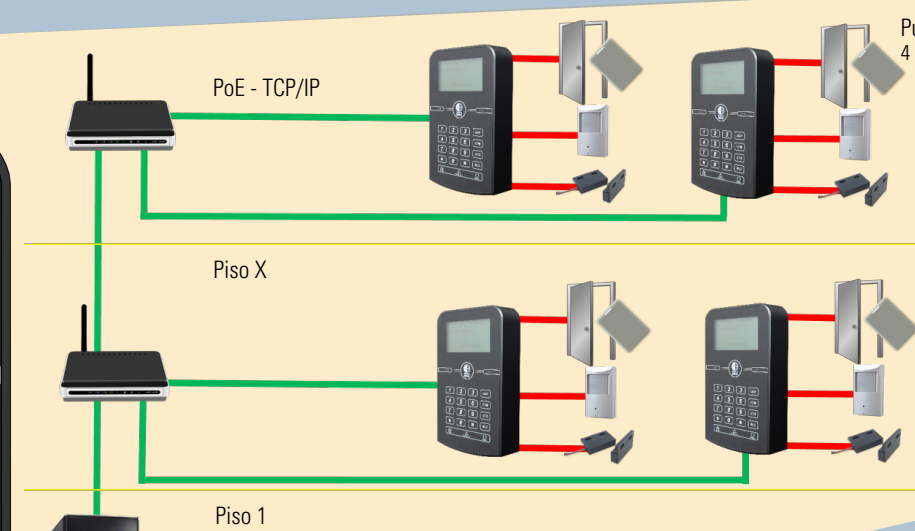

Para la retoma de instalaciones existentes que ya cuentan con cableado propietario en sitio, el nuevo Teclado PoE SS2014 incluye un canal de compatibilidad para utilizar el antiguo cableado cuando no exista una red LAN / WAN.

Con acceso remoto vía web o App, este nuevo Teclado / Control de Acceso / Panel de Alarma realmente lo tiene todo.

Solución Completa Standalone

Casas · Apartamentos
Condominios · Pequeñas empresas

Axiom Central Station

Monitoreo Completo
Hasta 256 sitios

Axiom Local

Teclados Ilimitados
Monitoreo Completo
Control Total
Flexibilidad Total

Axiom Condominium

Teclados Ilimitados
Monitoreo Completo
Control Total
Flexibilidad Total

Axiom Mix and Match

Teclados Ilimitados
Monitoreo Completo
Control Total
Flexibilidad Total

SafeSuite™

SafeSuite™

Especificaciones Teclado PoE SS2014

Alimentación	+12V; 500mA
Display:	LCD de matriz de puntos de 65 x 132 (8 líneas con 22 caracteres asumiendo caracteres de 5x8)
Teclado:	Teclado capacitivo con 19 teclas (estándar numérico incluido)
Entradas:	4 entradas onboard
Salidas:	2 salidas onboard
Zonas:	32 para modo standalone / 256 para modo Axiom
Memoria:	tarjeta de memoria de 1 MB
Canales RS485:	1
RJ45:	PoE+
Puertos Wiegand:	1
Temperatura de operación:	0° a 70°C (32° - 158°F)
Humedad de operación:	20 a 80% Humedad Relativa (sin condensación)
Dimensiones:	9.4cm (3.7 pulgadas) W X 15.8cm (6.25 pulgadas) H X 3cm (1.18 pulgadas) D
Montaje:	Caja eléctrica sencilla estándar