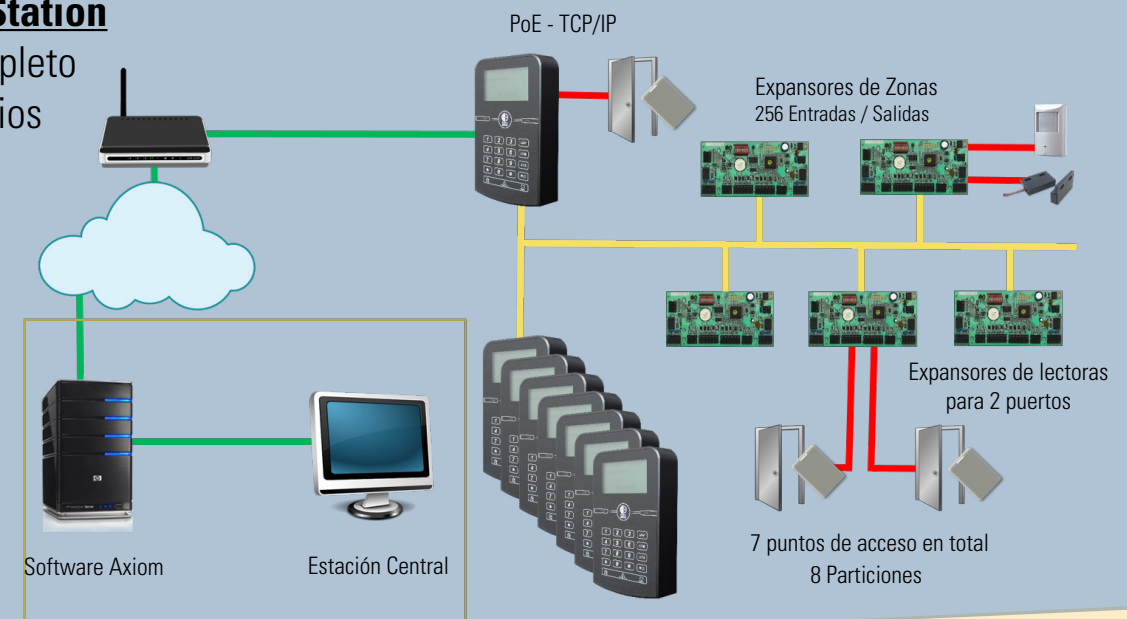

El diseño único es optimizado para aprovechar la infraestructura existente para un despliegue rápido y económico en el entorno LAN / WAN. Esto elimina la necesidad de instalar una infraestructura de comunicación RS485 dedicada, ahorrando tiempo y dinero!

Para la retoma de instalaciones existentes que ya cuentan con cableado propietario en sitio, el nuevo Teclado PoE SS2014 incluye un canal de compatibilidad para utilizar el antiguo cableado cuando no exista una red LAN / WAN.

Con acceso remoto vía web o App, este nuevo Teclado / Control de Acceso / Panel de Alarma realmente lo tiene todo.

Solución Completa Standalone

Casas · Apartamentos
Condominios · Pequeñas empresas

Axiom Central Station

Monitoreo Completo
Hasta 256 sitios

Axiom Local

Teclados Ilimitados
Monitoreo Completo
Control Total
Flexibilidad Total

Axiom Condominium

Teclados Ilimitados
Monitoreo Completo
Control Total
Flexibilidad Total