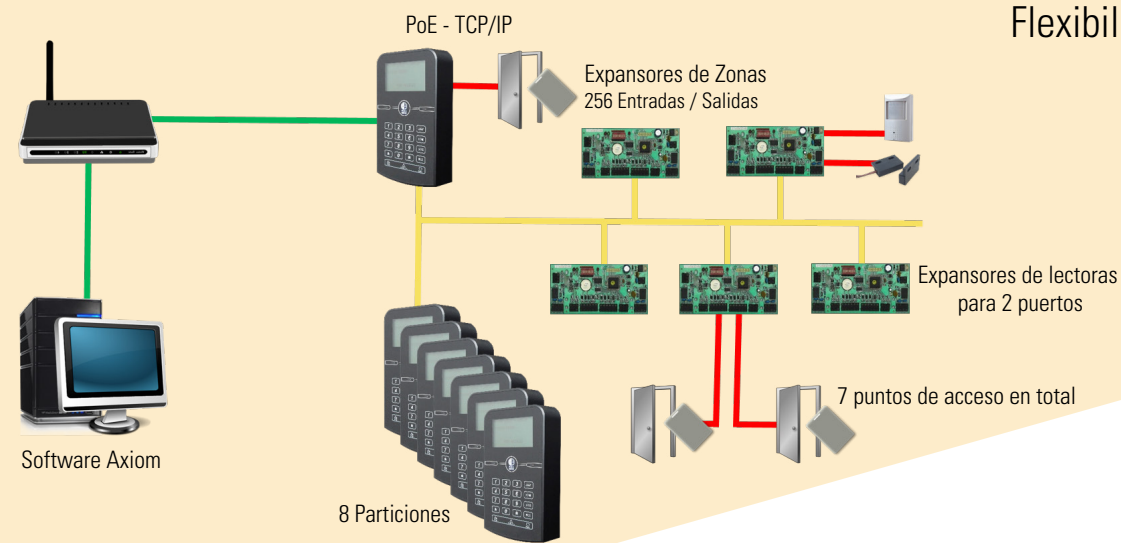

Para la retoma de instalaciones existentes que ya cuentan con cableado propietario en sitio, el nuevo Teclado PoE SS2014 incluye un canal de compatibilidad para utilizar el antiguo cableado cuando no exista una red LAN / WAN.

Con acceso remoto vía web o App, este nuevo Teclado / Control de Acceso / Panel de Alarma realmente lo tiene todo.

Solución Completa Standalone

Casas · Apartamentos
Condominios · Pequeñas empresas

Axiom Central Station

Monitoreo Completo
Hasta 256 sitios

Axiom Local

Teclados Ilimitados
Monitoreo Completo
Control Total
Flexibilidad Total

Axiom Condominium

Teclados Ilimitados
Monitoreo Completo
Control Total
Flexibilidad Total

Axiom Mix and Match

Teclados Ilimitados
Monitoreo Completo
Control Total
Flexibilidad Total

SafeSuite™

SafeSuite™

Especificaciones Teclado PoE SS2014

Alimentación	+12V; 500mA
Display:	LCD de matriz de puntos de 65 x 132 (8 líneas con 22 caracteres asumiendo caracteres de 5x8)
Teclado:	Teclado capacitivo con 19 teclas (estándar numérico incluido)
Entradas:	4 entradas onboard
Salidas:	2 salidas onboard
Zonas:	32 para modo standalone / 256 para modo Axiom
Memoria:	tarjeta de memoria de 1 MB
Canales RS485:	1
RJ45:	PoE+
Puertos Wiegand:	1
Temperatura de operación:	0° a 70°C (32° - 158°F)
Humedad de operación:	20 a 80% Humedad Relativa (sin condensación)
Dimensiones:	9.4cm (3.7 pulgadas) W X 15.8cm (6.25 pulgadas) H X 3cm (1.18 pulgadas) D
Montaje:	Caja eléctrica sencilla estándar