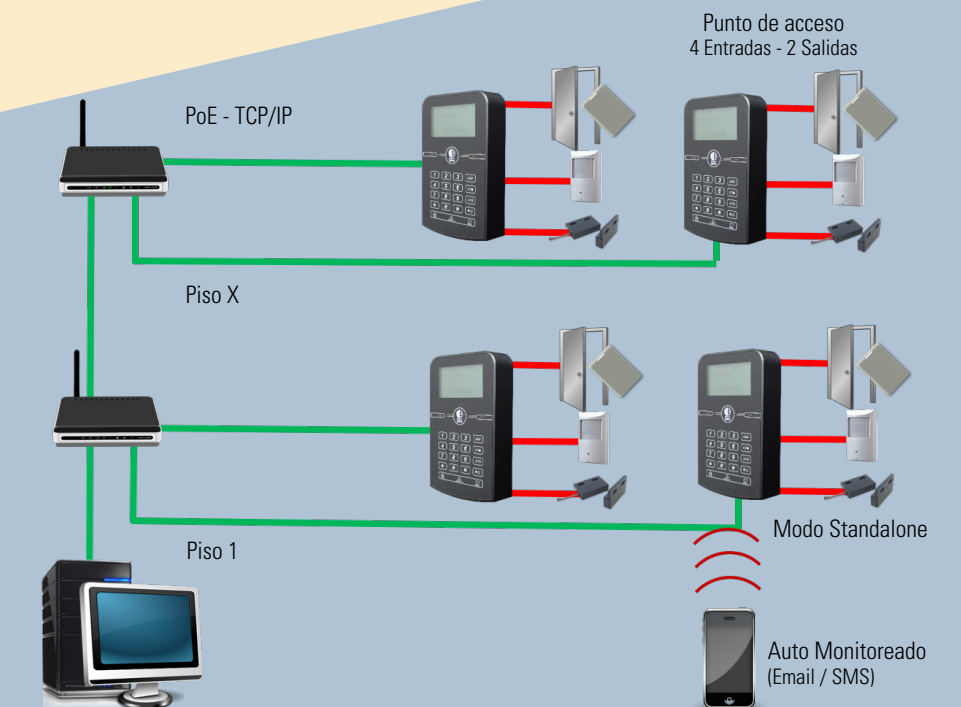

Para la retoma de instalaciones existentes que ya cuentan con cableado propietario en sitio, el nuevo Teclado PoE SS2014 incluye un canal de compatibilidad para utilizar el antiguo cableado cuando no exista una red LAN / WAN.

Con acceso remoto vía web o App, este nuevo Teclado / Control de Acceso / Panel de Alarma realmente lo tiene todo.

Solución Completa Standalone

Casas · Apartamentos
Condominios · Pequeñas empresas

Axiom Central Station

Monitoreo Completo
Hasta 256 sitios

Axiom Local

Teclados Ilimitados
Monitoreo Completo
Control Total
Flexibilidad Total

Axiom Condominium

Teclados Ilimitados
Monitoreo Completo
Control Total
Flexibilidad Total

Axiom Mix and Match

Teclados Ilimitados
Monitoreo Completo
Control Total
Flexibilidad Total

SafeSuite™

SafeSuite™

Especificaciones Teclado PoE SS2014

Alimentación	+12V; 500mA
Display:	LCD de matriz de puntos de 65 x 132 (8 líneas con 22 caracteres asumiendo caracteres de 5x8)
Teclado:	Teclado capacitivo con 19 teclas (estándar numérico incluido)
Entradas:	4 entradas onboard
Salidas:	2 salidas onboard
Zonas:	32 para modo standalone / 256 para modo Axiom
Memoria:	tarjeta de memoria de 1 MB
Canales RS485:	1
RJ45:	PoE+
Puertos Wiegand:	1
Temperatura de operación:	0° a 70°C (32° - 158°F)
Humedad de operación:	20 a 80% Humedad Relativa (sin condensación)
Dimensiones:	9.4cm (3.7 pulgadas) W X 15.8cm (6.25 pulgadas) H X 3cm (1.18 pulgadas) D
Montaje:	Caja eléctrica sencilla estándar